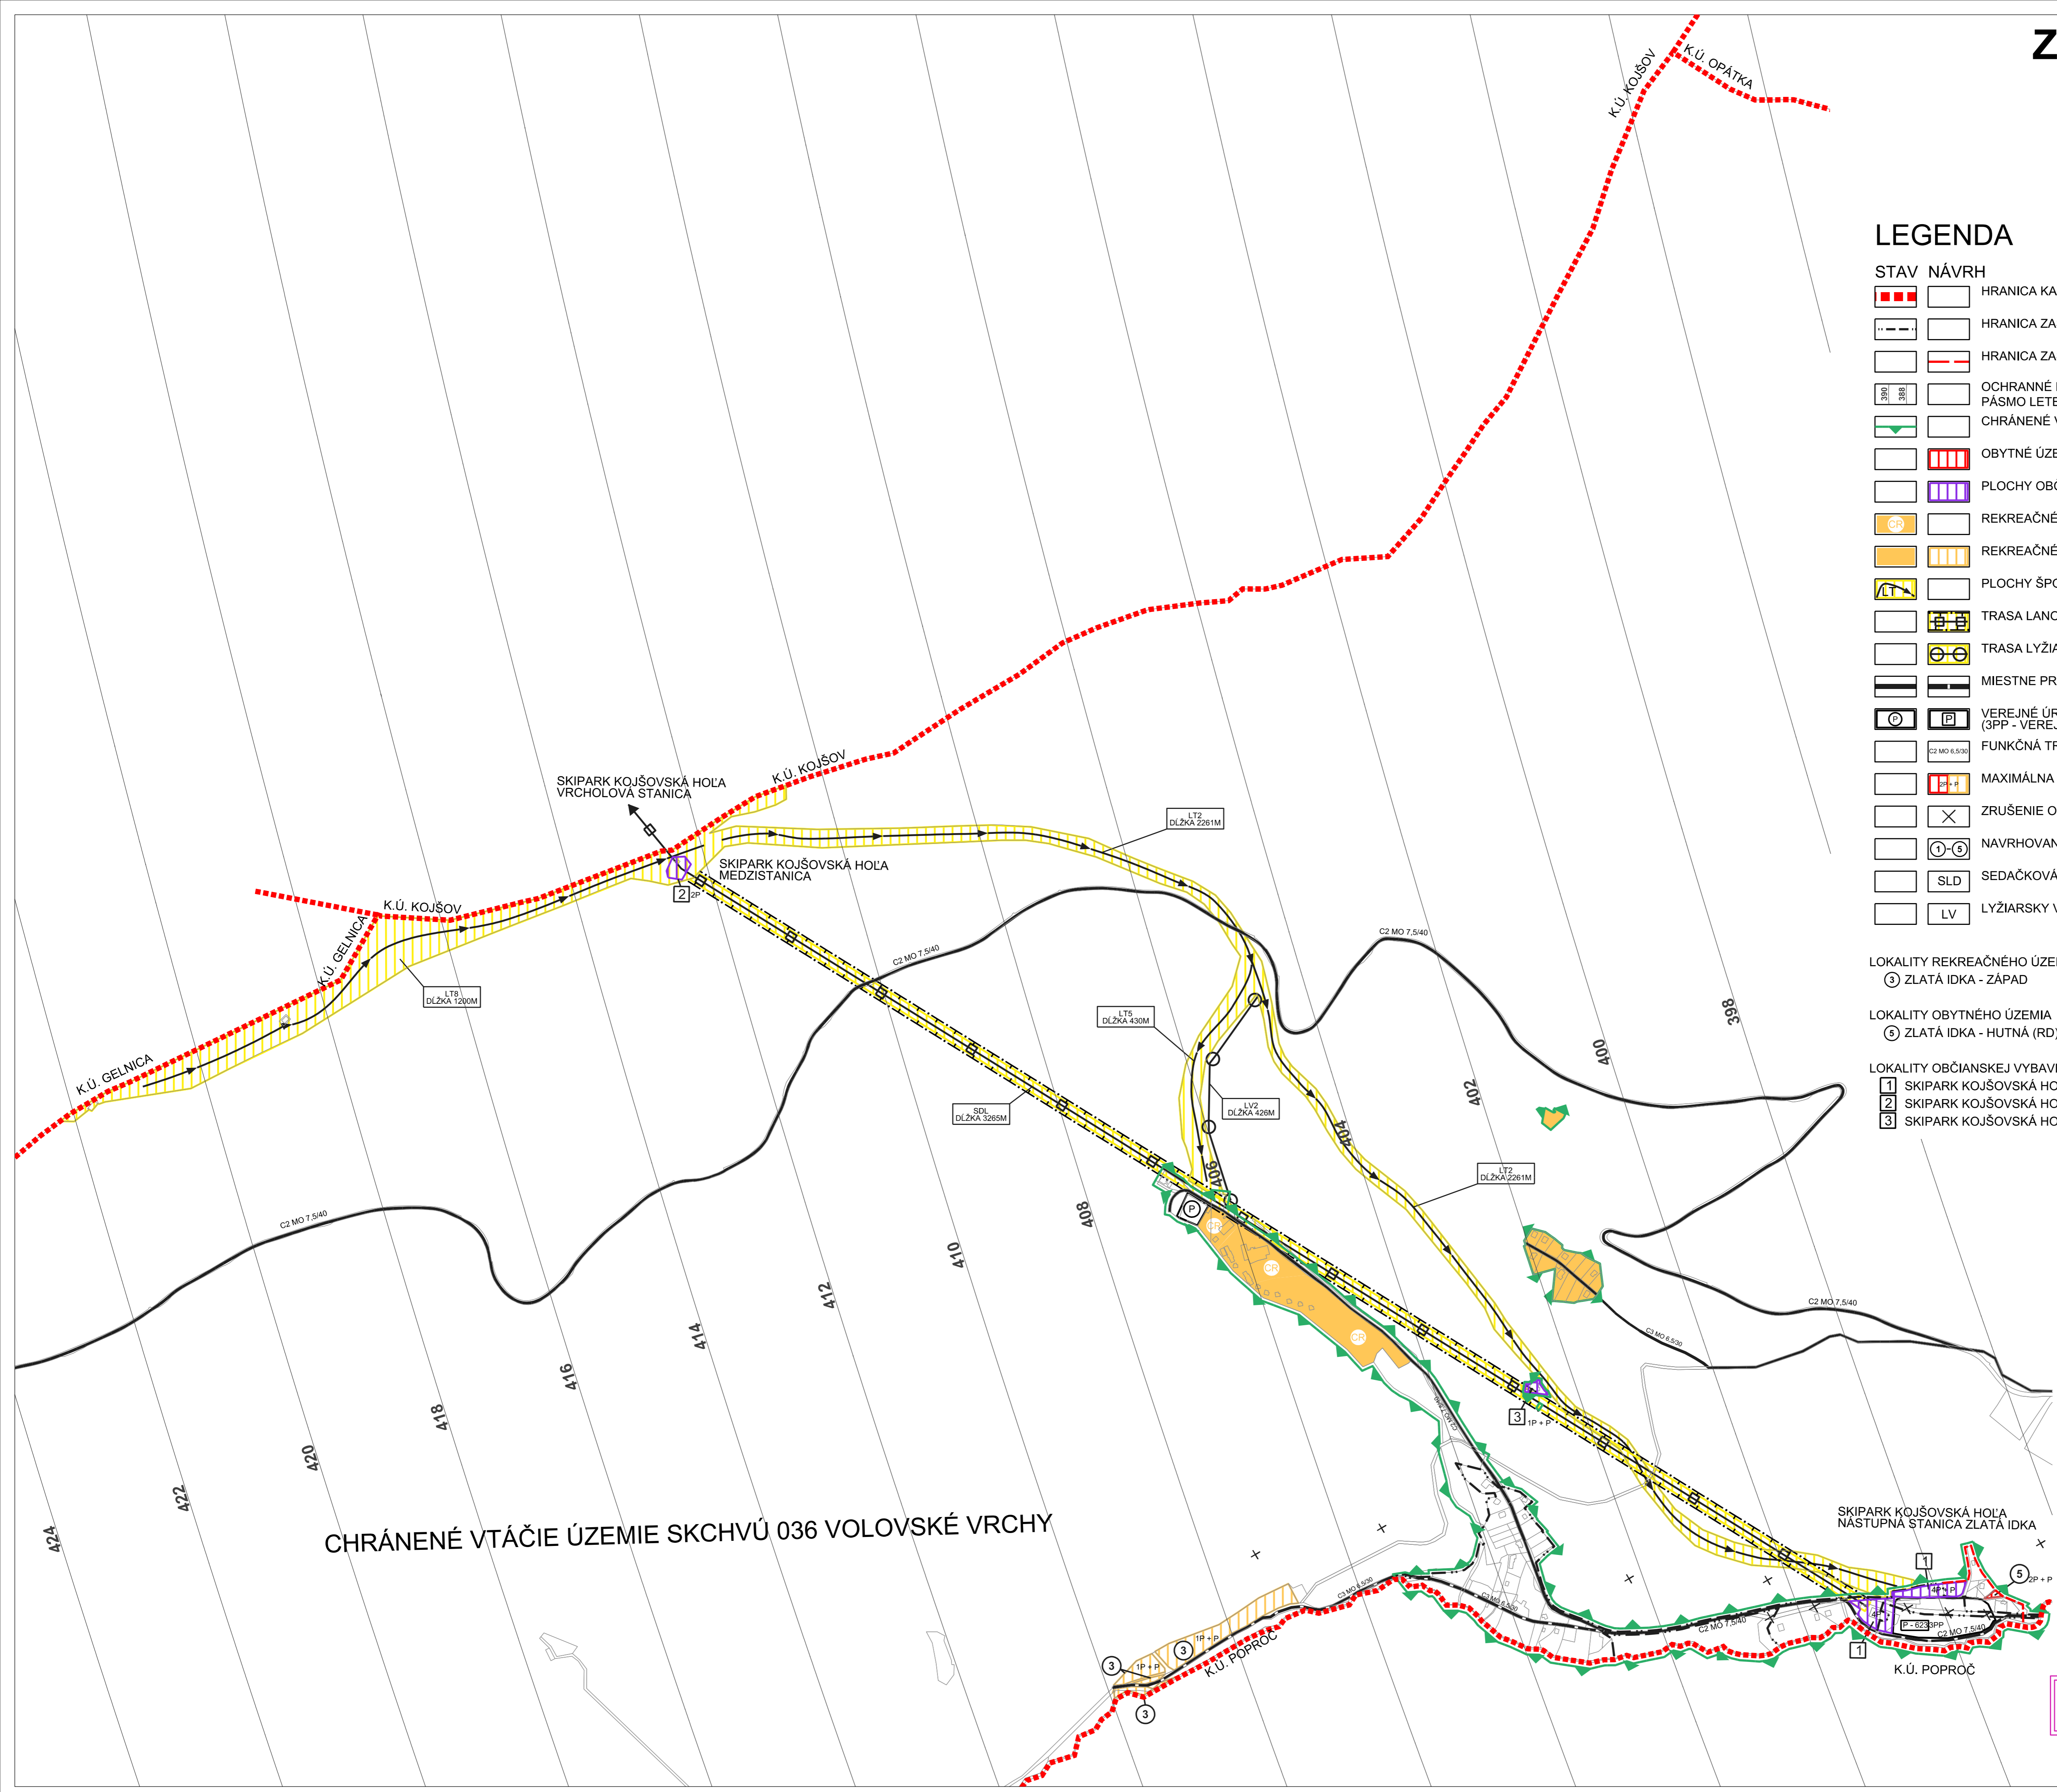

ZMENY A DOPLNKY č. 7 ÚPN-SÚ ZLATÁ IDKA

NÁVRH UPRAVENÝ
PO PREROKOVANÍ

M 1 : 5 000

LEGENDA

STAV NÁVRH

- HRANICA KATASTRÁLNEHO ÚZEMIA
- HRANICA ZASTAVANÉHO ÚZEMIA K 01.01.1990
- HRANICA ZASTAVANÉHO ÚZEMIA
- OCHRANNÉ PÁSMO LESTISKA KOŠICE, OCHRANNÉ PÁSMO LETECKÉHO POZEMNÉHO ZARIADENIA
- CHRÁNENÉ VTÁČIE ÚZEMIE SKCHVŮ 036 VOLOVSKÉ VRCHY
- OBYTNÉ ÚZEMIE, PLOCHY SO ZÁSTAVBOU RODINNÝCH DOMOV
- PLOCHY OBČIANSKEJ VYBAVENOSTI
- REKREAČNÉ ÚZEMIE, PLOCHY REKREAČNÝCH ZARIADENÍ CR
- REKREAČNÉ ÚZEMIE, PLOCHY PRE STAVBY INDIVIDUÁLNEJ REKREAČIE
- PLOCHY ŠPORTU, LYŽIARSKÉ ZJAZDOVÉ TRATE (LT)
- TRASA LANOVKY VČÍTANE OP
- TRASA LYŽIARSKÉHO VLEKU
- MIESTNE PRÍSTUPOVÉ A OBSLUŽNÉ KOMUNIKÁCIE FUNKČNEJ TRIEDY C2 A C3
- VEREJNÉ ÚROVŇOVNÉ A MIMOÚROVŇOVNÉ PARKOVISKÁ (3PP - VEREJNÉ PODZEMNÉ PARKOVISKO)
- FUNKČNÁ TRIEDA A KATEGÓRIA KOMUNIKÁCIE
- MAXIMÁLNA PODLAŽNOSŤ ZÁSTAVBY VČÍTANE PODKROVIA
- ZRUŠENIE OCHRANNÝCH PÁSIEM A MIESTNYCH KOMUNIKÁCIÍ
- NAVRHOVANÉ LOKALITY OBYTNÉHO A REKREAČNÉHO ÚZEMIA
- SEDAČKOVÁ LANOVÁ DRÁHA
- LYŽIARSKY VLEK

LOKALITY REKREAČNÉHO ÚZEMIA

- ③ ZLATÁ IDKA - ZÁPAD

LOKALITY OBYTNÉHO ÚZEMIA

- ⑤ ZLATÁ IDKA - HUTNÁ (RD)

LOKALITY OBČIANSKEJ VYBAVENOSTI

- 1 SKIPARK KOJŠOVSKÁ HOLA, NÁSTUPNÁ STANICA - ZLATÁ IDKA
- 2 SKIPARK KOJŠOVSKÁ HOLA, MEDZISTANICA S REŠTAURÁCIOU, LYŽIARSKA ŠKOLA
- 3 SKIPARK KOJŠOVSKÁ HOLA, BUFET