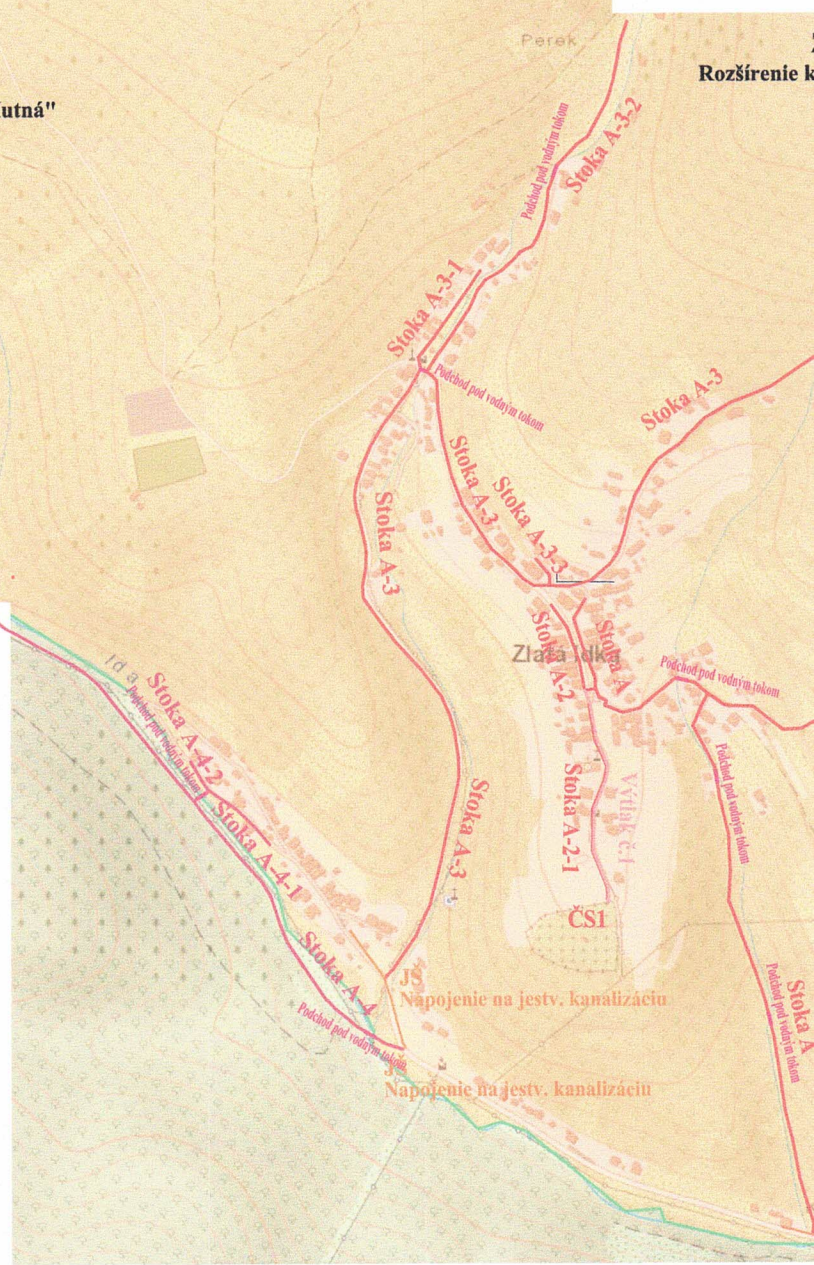

Zlatá Idka
Rozšírenie kanalizácie: časť "Hutná"

Rozšírenie k

Nápojenie na jestv. kanalizáciu

Nápojenie na jestv. kanalizáciu